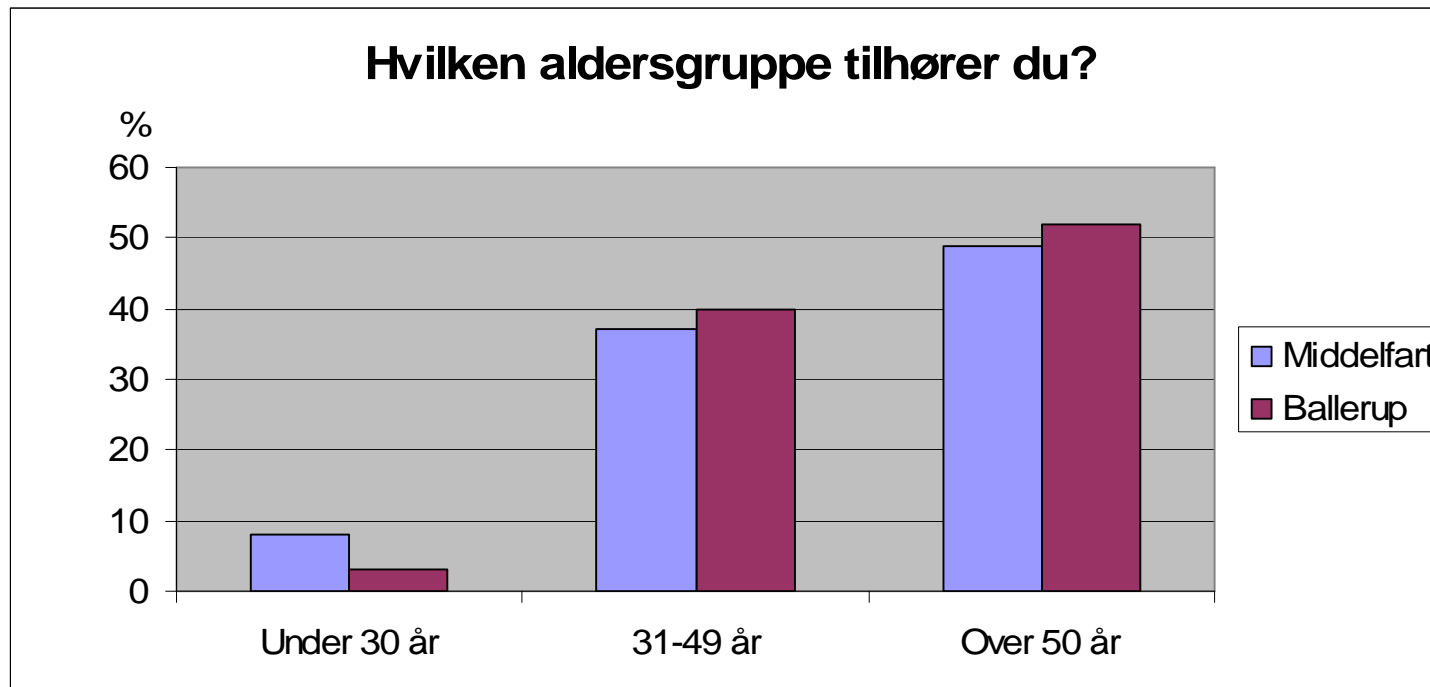

# "Byg Om og Forny" messer 2008

Antal besøgende: Middelfart 6.500 – Ballerup 3.000

# “Byg Om og Forny” messer 2008

Forventet gennemsnitlig investering i ombygninger (projekter under 2 mio. kr.)

Middelfart: 295.000 kr.

Ballerup: 355.000 kr.

Antal besøgende: Middelfart 6.500 – Ballerup 3.000