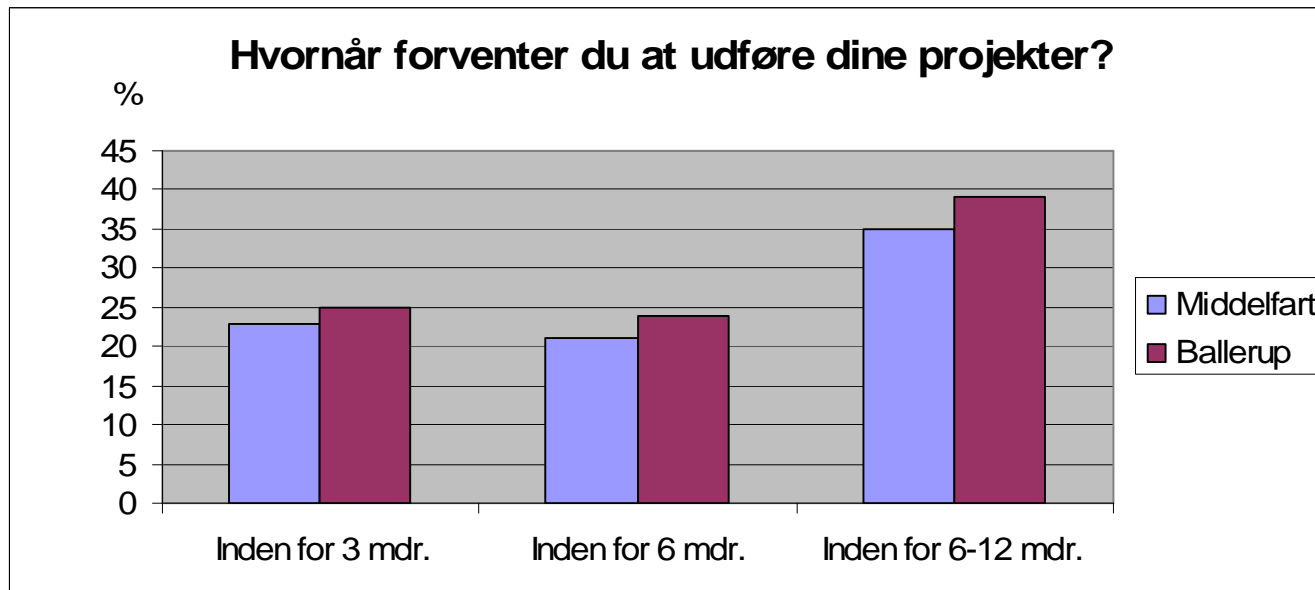

“Byg Om og Forny” messer 2008

Forventet gennemsnitlig investering i ombygninger (projekter under 2 mio. kr.)

Middelfart: 295.000 kr.

Ballerup: 355.000 kr.

Antal besøgende: Middelfart 6.500 – Ballerup 3.000