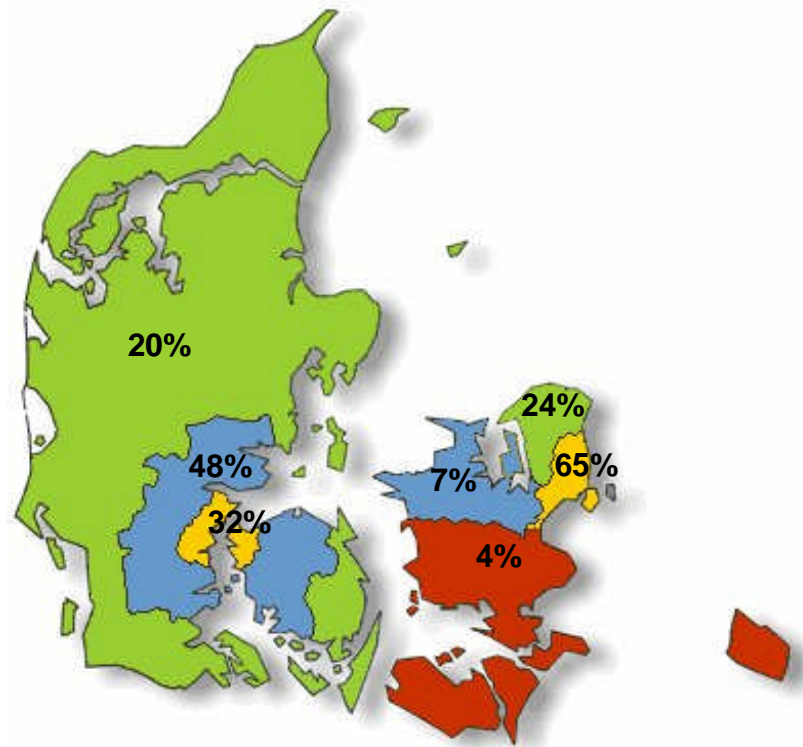

“Byg Om og Forny” messer 2008

Hvor kom de besøgende fra

Antal besøgende på de to messer: Middelfart 6.500 – Ballerup 3.000